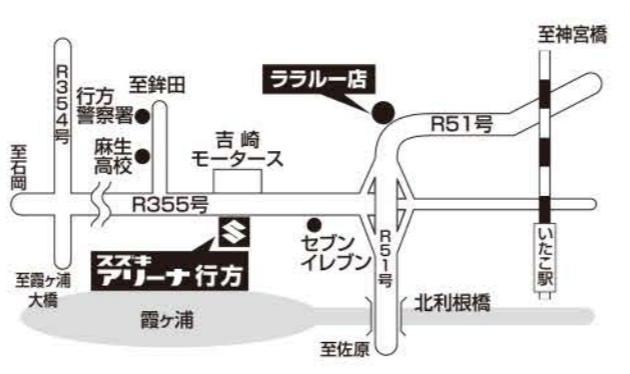

NEW SOLIO (HYBRID)
1200cc

車両本体価格(消費税込み)の一例
ソリオ HYBRID MZ
ピュアホワイトパール塗装車・
全方位モニター用カメラパッケージ装着車
(FBZB-JM)

1200cc
2WD
CVT **209.99万円**

サポカー-S
オフショ
5.5万円分
プレゼント

NEW BANDIT SOLIO (HYBRID)
1200cc

車両本体価格(消費税込み)の一例
ソリオバンディット
HYBRID MV
全方位モニター用カメラパッケージ装着車・
メロウティブレッドパール
ブラック2トーンルーフ仕様車(FSVB-JM)

1200cc
2WD
CVT **210.54万円**

サポカー-S
オフショ
5.5万円分
プレゼント

スズキ アリーナ 行方

〒311-3833 行方市富田219
☎0299-72-0529 http://www.arena-namegata.co.jp

■定休日/毎週水曜日、第一火曜日、祝日

スズキでは「セーフティ・サポートカー」に対応したクルマが充実しています!!

「セーフティ・サポートカー」(略称:サポカー) 経済産業省や国土交通省などが普及を推進する、自動(衝突被害軽減)ブレーキなどの先進安全技術をはじめとする一定の運転支援機能を備えた車(安全運転サポート車)の愛称で、搭載する機能により「サポカー」、「サポカー-S」と区分けされます。